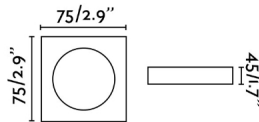

Características generales

Fijación	Techo
IP	20
Hercios	50/60Hz
Medidas caja de empotrar	70x70mm
Potencia	8W
Medida de corte	70x70mm

Material

Cuerpo/Estructura	Aluminio
-------------------	----------

Acabados