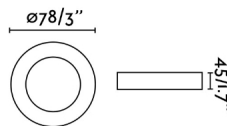

Características generales

Fijación	Techo
IP	20
Hercios	50/60Hz
Medidas caja de empotrar	ø65mm
Potencia	8W
Medida de corte	ø65mm

Material

Cuerpo/Estructura	Aluminio
-------------------	----------

Acabados

Cuerpo/Estructura	Blanco Mate
-------------------	-------------