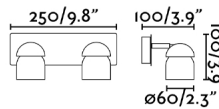

Características generales

Fijación	Pared, Techo
Clase	I
IP	20
Voltaje	100V-240V
Hercios	50/60Hz
Orientación vertical arriba	↻ 45
Orientación horizontal	↻ 350
Potencia	8W

Material

Cuerpo/Estructura	ABS+Acero
-------------------	-----------