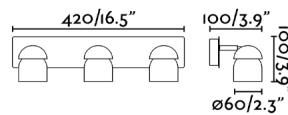

Características generales

Fijación	Pared, Techo
Clase	I
IP	20
Voltaje	100V-240V
Hercios	50/60Hz
Orientación vertical arriba	↻ 45
Orientación horizontal	↻ 350
Potencia	8W

Material

Cuerpo/Estructura	ABS+Acero
-------------------	-----------