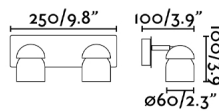

Características generales

Fijación	Pared, Techo
Clase	I
IP	20
Voltaje	100V-240V
Hercios	50/60Hz
Orientación vertical arriba	↻ 45
Orientación horizontal	↻ 350
Potencia	8W

Material

Cuerpo/Estructura	ABS+Acero
-------------------	-----------