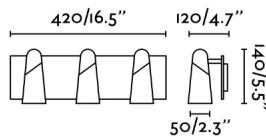

LAO es una colección de lámparas para iluminación del hogar diseñada por Nahtrang. Posibilidad de dirigir el haz de luz.

Características generales

Fijación	Pared, Techo
Clase	I
IP	20
Voltaje	220V-240V
Hercios	50/60Hz
Orientación vertical arriba	↻ 90
Orientación vertical abajo	↻ 90
Orientación horizontal	↻ 350
Potencia	13W

Material

Cuerpo/Estructura	Aluminio+ABS
Difusor	PMMA

Acabados

Cuerpo/Estructura	Negro Mate+Negro Brillo
Difusor	Opal

Características lumínicas

Fuente de luz incluida	Si
Temperatura	3000K
MacAdam Steps	5 SDCM
LM	400lm
CRI	>80
Vida util LED	LM80
Orientación de la luz	Ambiental
Clasificación energética	F

Equipo eléctrico

Necesita Driver	Si
Driver incluido	Si

Descarga de archivos

Documentos generales	Descargar >
2D / 3D	Descargar >
	Descargar >
BIM	Descargar >