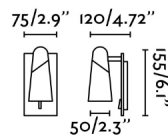

## Características generales

Fijación	Pared
Clase	I
IP	20
Voltaje	220V-240V
Hercios	50/60Hz
Tipo de interruptor	On/Off
Orientación vertical arriba	↻ 90
Orientación vertical abajo	↻ 90
Orientación horizontal	↻ 350
Potencia	4W