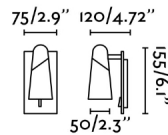

## Características generales

Fijación	Pared
Clase	I
IP	20
Voltaje	220V-240V
Hercios	50/60Hz
Tipo de interruptor	On/Off
Orientación vertical arriba	↻ 90
Orientación vertical abajo	↺ 90
Orientación horizontal	↻ 350
Potencia	4W