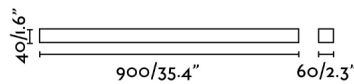

Características generales

Fijación	Pared, Techo
Clase	II
IP	44
Voltaje	100V-240V
Hercios	50/60Hz
Potencia	18W

Material

Cuerpo/Estructura	Aluminio
Difusor	PMMA

Acabados

Cuerpo/Estructura	Cromo Brillo
Difusor	Opal