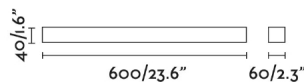

### Características generales

Fijación	Pared
Clase	II
IP	44
Voltaje	100V-240V
Hercios	50/60Hz
Tipo de interruptor	No tiene
Potencia	12W