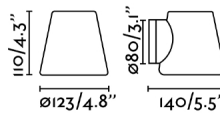

Características generales

Fijación	Pared
Clase	II
IP	44
Voltaje	100V-240V
Hercios	50/60Hz
Potencia	6W

Material

Cuerpo/Estructura	Aluminio
Difusor	Cristal

Acabados

Cuerpo/Estructura	Cromo Brillo
Difusor	Opal