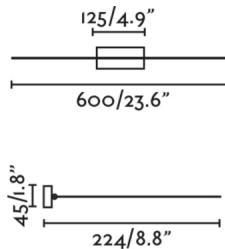

MAGRITTE es un iluminacuadros LED orientable, fabricado en acero. La fuente de iluminación es LED 12W 3000K 750Lm CRI>80, driver incluido. Es una lámpara de líneas minimalistas, por lo que cede todo el protagonismo al objeto que ilumina.

Características generales

Fijación	Pared
Clase	II
IP	20
Voltaje	100V-240V
Hercios	50/60Hz
Orientación vertical arriba	↻ 90
Orientación vertical abajo	↻ 90
Potencia	12W

Material

Cuerpo/Estructura	Aluminio+Acero
Difusor	PMMA

Acabados

Cuerpo/Estructura	Oro Viejo
Difusor	Opal

Características lumínicas

Fuente de luz incluida	Si
Temperatura	3000K
LM	750lm
CRI	>80
Orientación de la luz	Ambiental
Clasificación energética	F

Equipo eléctrico