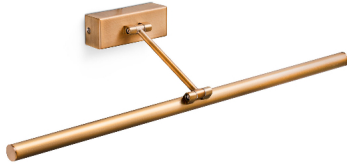

MAGRITTE es un iluminacuadros LED orientable, fabricado en acero. La fuente de iluminación es LED 12W 3000K 750Lm CRI>80, driver incluido. Es una lámpara de líneas minimalistas, por lo que cede todo el protagonismo al objeto que ilumina.

Características generales

Fijación	Pared
Clase	II
IP	20
Voltaje	100V-240V
Hercios	50/60Hz
Orientación vertical arriba	↻ 90
Orientación vertical abajo	↻ 90
Potencia	12W

Material

Cuerpo/Estructura	Aluminio+Acero
Difusor	PMMA

Acabados

Cuerpo/Estructura	Oro Viejo
Difusor	Opal

Características lumínicas

Fuente de luz incluida	Si
Temperatura	3000K
LM	750lm
CRI	>80
Orientación de la luz	Ambiental
Clasificación energética	F

Equipo eléctrico