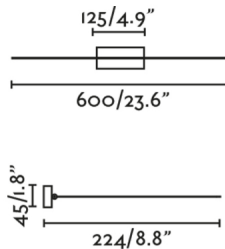

MAGRITTE es un iluminacuadros LED orientable negro, fabricado en acero. La fuente de iluminación es LED 12W 3000K 750lm CRI>80, driver incluido. Es una lámpara de líneas minimalistas, por lo que cede todo el protagonismo al objeto que ilumina.

### Características generales

Fijación	Pared
Clase	II
IP	20
Voltaje	100V-240V
Hercios	50/60Hz
Orientación vertical arriba	↻ 90
Orientación vertical abajo	↻ 90
Potencia	12W