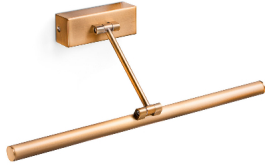

MAGRITTE es un iluminacuadros LED orientable, fabricado en acero. La fuente de iluminación es LED 8W 3000K 500Lm CRI>80, driver incluido. Es una lámpara de líneas minimalistas, por lo que cede todo el protagonismo al objeto que ilumina.

### Características generales

Fijación	Pared
Clase	II
IP	20
Voltaje	100V-240V
Hercios	50/60Hz
Orientación vertical arriba	↻ 90
Orientación vertical abajo	↻ 90
Potencia	8W

### Material

Cuerpo/Estructura	Aluminio+Acero
Difusor	PMMA

### Acabados

Cuerpo/Estructura	Oro Viejo
Difusor	Opal