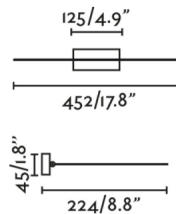

MAGRITTE es un iluminacuadros LED orientable, fabricado en acero. La fuente de iluminación es LED 8W 3000K 500Lm CRI>80, driver incluido. Es una lámpara de líneas minimalistas, por lo que cede todo el protagonismo al objeto que ilumina.

### Características generales

Fijación	Pared
Clase	II
IP	20
Voltaje	100V-240V
Hercios	50/60Hz
Orientación vertical arriba	↻ 90
Orientación vertical abajo	↻ 90
Potencia	8W