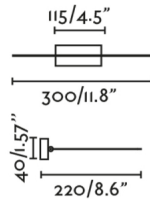

MAGRITTE es un iluminacuadros LED orientable, fabricado en acero. La fuente de iluminación es LED 6W 3000K 380Lm CRI>80, driver incluido. Es una lámpara de líneas minimalistas, por lo que cede todo el protagonismo al objeto que ilumina.

Características generales

Fijación	Pared
Clase	II
IP	20
Voltaje	100V-240V
Hercios	50/60Hz
Orientación vertical arriba	↻ 90
Orientación vertical abajo	↻ 90
Potencia	6W

Material

Cuerpo/Estructura	Aluminio+Acero
Difusor	PMMA

Acabados

Cuerpo/Estructura	Níquel Satinado
Difusor	Opal

Características lumínicas

Fuente de luz incluida	Si
Temperatura	3000K
LM	380lm
CRI	>80
Orientación de la luz	Ambiental
Clasificación energética	F

Equipo eléctrico