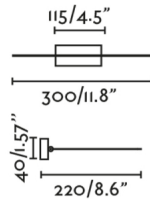

MAGRITTE es un iluminacuadros LED orientable negro, fabricado en acero. La fuente de iluminación es LED 6W 3000K 380Lm CRI>80, driver incluido. Es una lámpara de líneas minimalistas, por lo que cede todo el protagonismo al objeto que ilumina.

Características generales

Fijación	Pared
Clase	II
IP	20
Voltaje	100V-240V
Hercios	50/60Hz
Orientación vertical arriba	↻ 90
Orientación vertical abajo	↻ 90
Potencia	6W

Material

Cuerpo/Estructura	Aluminio+Acero
Difusor	PMMA

Acabados

Cuerpo/Estructura	Negro Mate
Difusor	Opal

Características lumínicas

Fuente de luz incluida	Si
Temperatura	3000K
LM	380lm
CRI	>80
Orientación de la luz	Ambiental
Clasificación energética	F

Equipo eléctrico