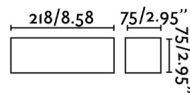

### Características generales

Fijación	Pared
Clase	I
IP	20
Voltaje	100V-240V
Hercios	50/60Hz
Potencia	6W