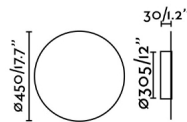

BOARD 450 es un aplique de pizarra ideal para la iluminación decorativa. Gracias a su pizarra podrás personalizarlo como más te guste y pintar en ella. Versión 12W.

Características generales

Fijación	Pared
Clase	I
IP	20
Voltaje	100V-240V
Hercios	50/60Hz
Potencia	10W

Material

Cuerpo/Estructura	Acero
Difusor	PMMA

Acabados

Cuerpo/Estructura	Pizarra
Difusor	Opal

Características lumínicas

Fuente de luz incluida	Si
Temperatura	2700K
LM	750lm
CRI	>80
Orientación de la luz	Indirecta
Clasificación energética	G