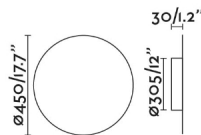

Características generales

Fijación	Pared
Clase	I
IP	20
Voltaje	100V-240V
Hercios	50/60Hz
Tipo de interruptor	No tiene
Potencia	10W

Material

Cuerpo/Estructura	Aluminio+Espuma
Difusor	PMMA
Pantalla	Textil

Acabados