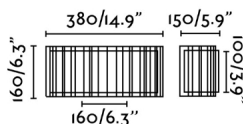

Ilumina tu hogar con esta lámpara aplique de diseño moderno fabricada en acero y pantalla textil. Diseñada por: Estudi Ribaudí

Características generales

Fijación	Pared
Clase	I
IP	20
Voltaje	100V-240V
Hercios	50/60Hz
Potencia	15W