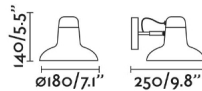

### Características generales

Fijación	Pared
Clase	II
IP	20
Voltaje	100V-240V
Hercios	50/60Hz
Tipo de interruptor	On/Off
Orientación vertical arriba	↻ 50
Orientación vertical abajo	↻ 90
Orientación horizontal	↻ 350
Potencia	15W