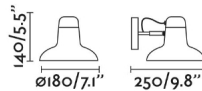

Versión aplique de la colección SNAP fabricado en acero y con tecnología LED. Esta aplique moderno blanco le proporcionará calidad en la iluminación para estudiar o para leer.

Características generales

Fijación	Pared
Clase	II
IP	20
Voltaje	100V-240V
Hercios	50/60Hz
Tipo de interruptor	On/Off
Orientación vertical arriba	↻ 50
Orientación vertical abajo	↻ 90
Orientación horizontal	↻ 350
Potencia	15W

Material

Cuerpo/Estructura	Acero

Acabados

Cuerpo/Estructura	Blanco Crema+Gris

Características lumínicas

Fuente de luz incluida	No
Orientación de la luz	Ambiental
Portalámparas incluido	Si

Equipo eléctrico

Necesita Driver	No

Descarga de archivos

Imágenes	Descargar >
2D / 3D	Descargar >
	Descargar >
BIM	Descargar >