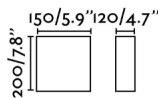

Lámpara aplique negra con pantalla de tela. COTTON es ideal para la iluminación decorativa del hogar. Versión redonda.

Características generales

Fijación	Pared
Clase	I
IP	20
Voltaje	100V-240V
Hercios	50/60Hz
Potencia	15W