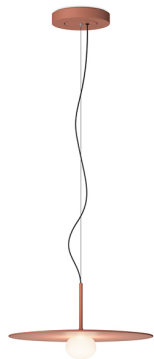

## 5776

Diseñado por Lievore Altherr

Las lámparas colgantes Tempo son una propuesta de Lievore Altherr. Del cable suspende el difusor de vidrio soplado, el cual ofrece sutiles matices de transparencia y translucidez. Todos los modelos de la colección Tempo incorporan iluminación LED.

### Ficha de modelo

**Opcional: Longitud extra de cable**  
Min. se aplican cantidades, recargos y plazos de entrega adicionales [EN]

<b>Acabado</b>	<ul style="list-style-type: none"> <li>18 Grafito ADAPTA RF 9913 WX</li> <li>37 Terra Red NCS S 4040-Y70R</li> <li>58 Crema RAL 7044</li> </ul>
<b>Temperatura de color LED</b>	2700 K / 3000 K / 4000 K
<b>Regulación</b>	1-10V PUSH / CASAMBI / DALI
<b>Tipo de instalación</b>	Surface Canopy

<b>Materiales</b>	Soporte LED: Aluminio Difusor: Vidrio soplado Florón: Acero
<b>Fuente de luz</b>	1 x LED 4W 350mA E
<b>LED</b>	CRI>90 440.81 lm 110 2700 K / 3000 K / 4000 K
<b>Driver</b>	Corriente Constante 350 110-240 V V 50-60 Hz HZ
	<ul style="list-style-type: none"> <li style="margin-right: 10px;">⊕</li> <li style="margin-right: 10px;">F</li> <li style="margin-right: 10px;">Dimmable</li> <li style="margin-right: 10px;">LED</li> <li style="margin-right: 10px;">IP20</li> <li style="margin-right: 10px;">Bi-volt</li> <li>50-60Hz</li> </ul>

#### Iluminación general

Luminaria de iluminación general que distribuye la luz en todas direcciones por igual.