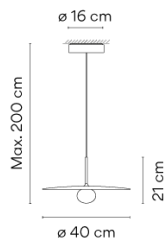

### Ficha de modelo

**Opcional: Longitud extra de cable**  
Min. se aplican cantidades, recargos y plazos de entrega adicionales [EN]

<b>Acabado</b>	<ul style="list-style-type: none"> <li>18 Grafito ADAPTA RF 9913 WX</li> <li>37 Terra Red NCS S 4040-Y70R</li> <li>58 Crema RAL 7044</li> </ul>
<b>Temperatura de color LED</b>	2700 K / 3000 K / 4000 K
<b>Regulación</b>	1-10V PUSH / CASAMBI / DALI
<b>Tipo de instalación</b>	Surface Canopy

<b>Aplicación</b>	Lámparas colgantes
<b>Embalaje</b>	1 Bulto 0.51 m x 0.51 m x 0.165 m Peso bruto 12.4 Peso neto 4 Vol. 0.0429

#### Datos fotométricos

<b>Eficiencia</b>	57.61 lm/W
<b>Sistema de coordenadas</b>	CG
<b>Flujo total</b>	317.77 lm
<b>Valor máximo</b>	315.71 cd