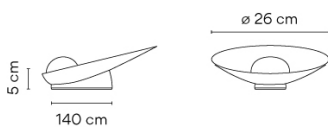

7404

Diseñado por Note Design Studio

Vibia ofrece una luminaria de sobremesa. La base de aluminio captura la luz de la pequeña esfera de vidrio y la transmite en una suave iluminación.

Ficha de modelo

Acabado	24 Beige M1 NCS S 2005-Y50R
	36 Soft Pink NCS S 1010-Y50R
	93 White RAL 9016

Temperatura de color LED 2700 K / 3000 K / 4000 K

Regulación Push

Tipo de instalación Con enchufe

Materiales Cuerpo: Aluminio
Difusor: Vidrio soplado

LED CRI>90 156.94 lm 104
2700 K / 3000 K / 4000 K

Driver Voltaje Constante 100-240 V
V 50-60 Hz HZ

Observaciones Interruptor en la base con 3 posiciones.
Autonomía batería: de 6 a 18 horas (dependiendo de la intensidad)

Dimmer

Li-ion IP20 Bi-volt Dry Location

50-60Hz PUSH

Aplicación Lámparas de sobremesa

Embalaje 1 Bulto
0.32 m x 0.29 m x 0.169 m
Peso bruto 1.4
Peso neto 0.95
Vol. 0.0156

Efecto lumínico

Iluminación general

Luminaria de iluminación general que distribuye la luz en todas direcciones por igual.

Datos fotométricos

Eficiencia 44.11 lm/W
Sistema de coordenadas CG
Flujo total 103.22 lm
Valor máximo 23.46 cd

Otras aplicaciones

Todos nuestros productos incorporan una garantía de cinco años. Consulta nuestros términos legales en www.vibia.com/garantía

Vibia Lighting, S.L.U.

Office / Oficina
Progrés 4-6. 08850 Gavà. Barcelona, Spain.

International T +34 934 796 971
Spain / Portugal T +34 934 796 970

customer.service@vibia.com
vibia.com