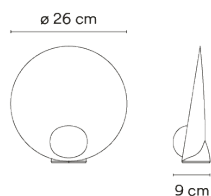

7400

Diseñado por Note Design Studio

Vibia ofrece una luminaria de sobremesa. La base de aluminio captura la luz de la pequeña esfera de vidrio y la transmite en una suave iluminación.

Ficha de modelo

Acabado	36 Soft Pink NCS S 1010-Y50R
	93 White RAL 9016
	24 Beige M1 NCS S 2005-Y50R

Temperatura de color LED 2700 K / 3000 K / 4000 K

Regulación Push

Tipo de instalación Con enchufe

Materiales Cuerpo: Aluminio
Difusor: Vidrio soplado

Fuente de luz 1 x LED 4,48W 350mA

LED CRI>90 449 lm 99.7
2700 K / 3000 K / 4000 K

Driver Voltaje Constante 100~240 V
V 50~60 Hz HZ

Observaciones Interruptor en la base

Aplicación Lámparas de sobremesa

Embalaje 1 Bulto
0,32 m x 0,29 m x 0,169 m
Peso bruto 1.6
Peso neto 0.35
Vol. 0.0156

Efecto lumínico

Iluminación general

Luminaria de iluminación general que distribuye la luz en todas direcciones por igual.

Datos fotométricos

Eficiencia	1
Sistema de coordenadas	CG
Flujo total	317.66 lm
Valor máximo	206.01 cd/klm

Otras aplicaciones

Todos nuestros productos incorporan una garantía de cinco años. Consulta nuestros términos legales en www.vibia.com/garantía

Vibia Lighting, S.L.U.

Office / Oficina
Progrés 4-6. 08850 Gavà. Barcelona, Spain.

International T +34 934 796 971
Spain / Portugal T +34 934 796 970

customer.service@vibia.com
vibia.com