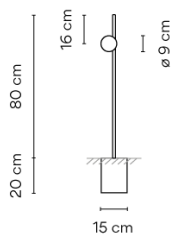

4780

Diseñado por Emiliana Design Studio

Diseño de Emiliana Design Studio. La baliza de exterior June pueden instalarse de forma empotrada. Cuenta con una esfera luminosa que en su interior alberga luz LED. June se presenta en lacado marrón oscuro mate.

## Ficha de modelo

**Acabado**  54 Marrón chocolate  
Pantone Black U

**Temperatura de color LED** 2700 K

**Regulación** On/ Off

**Tipo de instalación** Superficie / Empotrado

**Materiales** Esfera: Vidrio soplado opal  
Difusor: Policarbonato  
Tija vertical: Acero

**Fuente de luz** 1 x LED 1W 350mA

**LED** CRI>90 122 lm 122  
2700 K

**Driver** Corriente Constante 350  
100~240 V V 50~60 Hz HZ

**Observaciones** Empotrado

**Aplicación** Lámparas de exterior

**Embalaje** 1 Bulto  
1,5 m x 0,26 m x 0,24 m  
Peso bruto 5,2  
Peso neto 2,2  
Vol. 0,0936

**Efecto lumínico****Iluminación general**

Luminaria de exterior de baja altura que ilumina el suelo.

**Datos fotométricos**

**Eficiencia** 24.30 lm/W  
**Sistema de coordenadas** CG  
**Flujo total** 55.42 lm  
**Valor máximo** 5.80 cd