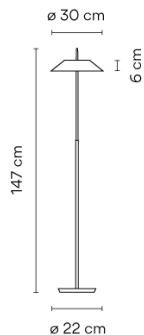

Ficha de modelo

Acabado	 67 Cobre Mayfair copper
	 18 Grafito Mayfair RAL 7016
	 93 Blanco Mayfair RAL 9016

Temperatura de color LED 2700 K

Regulación Sensor / PUSH 2

Tipo de instalación Con enchufe

Materiales
Pantalla: Acero
Difusor: Policarbonato
Tija vertical: Acero
Base: Zamak

 **Dimmer** **LED**

IP20 **Bi-volt** **50-60Hz**

Aplicación Lámparas de pie

Embalaje
1 Bulto
1,5 m x 0,34 m x 0,32 m
Peso bruto 12,3
Peso neto 10,53
Vol. 0.1632

Efecto lumínico

Iluminación general

Luminaria que emite el flujo luminoso hacia techo o pared de forma que lo refleja.

Datos fotométricos

Eficiencia	22.66%
Sistema de coordenadas	CG
Flujo total	1840.50
Valor máximo	68.63

Otras aplicaciones

Todos nuestros productos incorporan una garantía de cinco años. Consulta nuestros términos legales en www.vibia.com/garantía