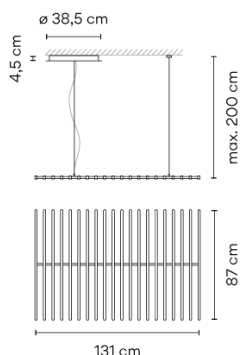

Ficha de modelo

Opcional: Longitud extra de cable
Min. se aplican cantidades, recargos y plazos de entrega adicionales [EN]

Acabado

- 58 Blanco roto
RAL D2-1109005
- 14 Chocolate
RAL 8019

Temperatura de color LED 2700 K / 3000 K / 3500 K / 4000 K

Regulación 1-10V / CASAMBI / DALI

Tipo de instalación Surface Canopy

Materiales Stick: Poliamida 6 con 10% de fibra de vidrio
Difusor: Policarbonato
Florón: Acero

Fuente de luz 20 x LED STRIP 30V 5,8W

LED CRI>90 13840 lm 119
2700 K / 3000 K / 3500 K / 4000 K

Driver Voltaje Constante 100-240 V
V 50-60 Hz HZ

Observaciones Regulación electrónica 1-10V
Permite instalación de empotrar y superficie

Aplicación Lámparas colgantes

Embalaje 2 Bulto
1,705 m x 0,95 m x 0,095 m
Peso bruto 17,9
Peso neto 14,02
Vol. 0,1689