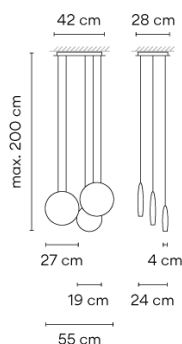

## 2510

Diseñado por Lieve Altherr Molina

Cosmos es una luminaria de suspensión escultórica. Diseñada por Lieve, Altherr, Molina. Simula una constelación con varias lunas disponible en varios colores: marrón chocolate, verde, gris claro y blanco.

### Ficha de modelo

**Opcional: Longitud extra de cable**  
Min. se aplican cantidades, recargos y plazos de entrega adicionales [EN]

**Acabado**  62 Verde, Blanco y Chocolate  
PANTONE 5645, RAL 9010, RAL 8019

**Temperatura de color LED** 2700 K / 3000 K / 3500 K / 4000 K

**Regulación** CASAMBI / DALI 1-10V Push

**Tipo de instalación** Surface Canopy

**Materiales** Cuerpo: ABS  
Disco: Acero

**Fuente de luz** 3 x LED 4,48W 350mA

**Aplicación** Lámparas colgantes

**Embalaje** 1 Bulto  
0,49 m x 0,49 m x 0,35 m  
Peso bruto 6,7  
Peso neto 6,03  
Vol. 0,084

**Efecto lumínico**

**Iluminación general**

Luminaria de iluminación general cuya pantalla es opaca y por lo tanto distribuye la luz con más intensidad hacia arriba y/o hacia abajo.