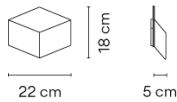

Ficha de modelo

Acabado	 58 Blanco roto RAL D2-1109005
	 14 Chocolate RAL 8019
Temperatura de color LED	2700 K / 3000 K / 4000 K
Regulación	On/ Off
Tipo de instalación	Surface Canopy
Materiales	Cuerpo: Aluminio Pantalla: Aluminio Difusor: Policarbonato
Fuente de luz	2 x LED 2,1W 700mA 
LED	CRI>80 399 lm 95 2700 K / 3000 K / 4000 K
Driver	Corriente Constante 700 100-240 V V 50-60 Hz HZ      
Aplicación	Lámparas de pared
Embalaje	1 Bulto 0.265 m x 0.265 m x 0.165 m Peso bruto 1.2 Peso neto 1.08 Vol. 0.0115