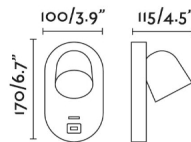

### Características generales

Fijación	Pared
Clase	I
IP	20
Voltaje	100V-240V
Hercios	50/60Hz
Tipo de interruptor	On/Off
Potencia	8W