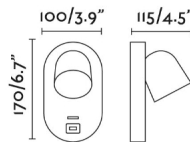

Características generales

Fijación	Pared
Clase	I
IP	20
Voltaje	100V-240V
Hercios	50/60Hz
Tipo de interruptor	On/Off
Potencia	8W

Material

Cuerpo/Estructura	Aluminio
-------------------	----------

Acabados

Cuerpo/Estructura	Blanco Mate
-------------------	-------------