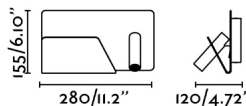

Características generales

Fijación	Pared
Clase	I
IP	20
Voltaje	100V-240V
Hercios	50/60Hz
Tipo de interruptor	On/Off
Orientación vertical arriba	↻ 90
Orientación horizontal	↻ 350
Potencia	3W

Material

Cuerpo/Estructura	Aluminio+Acero
-------------------	----------------

Acabados

Cuerpo/Estructura	Gris
-------------------	------

Características lumínicas

Fuente de luz incluida	Si
Temperatura	3000K
MacAdam Steps	>5 SDCM
LM	140lm
CRI	>80
Grados de apertura de la luz	30°
Orientación de la luz	Acento
Clasificación energética	F