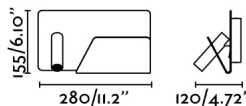

### Características generales

Fijación	Pared
Clase	I
IP	20
Voltaje	100V-240V
Hercios	50/60Hz
Tipo de interruptor	On/Off
Orientación vertical arriba	↻ 90
Orientación horizontal	↻ 350
Potencia	3W