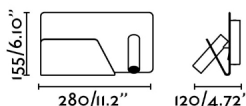

## Características generales

Fijación	Pared
Clase	I
IP	20
Voltaje	100V-240V
Hercios	50/60Hz
Tipo de interruptor	On/Off
Orientación vertical arriba	↻ 90
Orientación horizontal	↻ 350
Potencia	3W