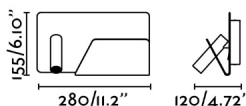

## Características generales

Fijación	Pared
Clase	I
IP	20
Voltaje	100V-240V
Hercios	50/60Hz
Tipo de interruptor	On/Off
Orientación vertical arriba	↻ 90
Orientación horizontal	↻ 350
Potencia	3W