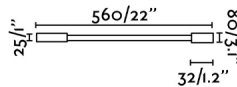

Características generales

Fijación	Pared
Clase	II
IP	20
Voltaje	100V-240V
Hercios	50/60Hz
Tipo de interruptor	Táctil
Potencia	4W

Material

Cuerpo/Estructura	Aluminio
-------------------	----------

Acabados

Cuerpo/Estructura	Blanco Mate
-------------------	-------------

Características lumínicas

Fuente de luz incluida	Si
Temperatura	2700K
	
LM	107lm
CRI	>80
Grados de apertura de la luz	45°
Orientación de la luz	Acento
Clasificación energética	G