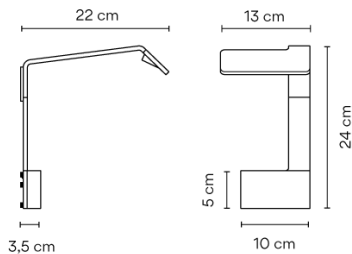

Alpha

7955

Diseñado por Ramos & Bassols

Iluminacuos de Ramos & Bassols. Disponible en lacado blanco o negro. Haz de luz libre de IR y UV Ra: 80. Fuente lumínica por LED.

VIBIA

Ficha de modelo

Acabado	03 White RAL 9016
	04 Black RAL 9005
Temperatura de color LED	2700 K / 3000 K
Regulación	On/ Off
Tipo de instalación	Surface Canopy

Materiales	Difusor: Policarbonato Cuerpo: Aluminio Tapa: Aluminio
Fuente de luz	3 x LED 2,1W 700mA
LED	CRI>80 598 lm 95 2700 K / 3000 K
Driver	Corriente Constante 700 100-240 V V 50-60 Hz HZ
Observaciones	Superficie Haz de luz libre de IR y UV Ra: 80

Aplicación	Lámparas de pared
Embalaje	1 Bulto 0,37 m x 0,37 m x 0,23 m Peso bruto 1,3 Peso neto 1,17 Vol. 0.0314

Efecto lumínico

Iluminación general

Luminaria cuya función principal consiste en resaltar un elemento concreto.

Datos fotométricos

Otras aplicaciones

Todos nuestros productos incorporan una garantía de cinco años. Consulta nuestros términos legales en www.vibia.com/garantía

Vibia Lighting, S.L.U.

Office / Oficina
Progrés 4-6. 08850 Gavà. Barcelona, Spain.

International T +34 934 796 971
Spain / Portugal T +34 934 796 970

customer.service@vibia.com
vibia.com