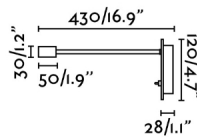

### Características generales

Fijación	Pared
Clase	II
IP	20
Voltaje	100V-240V
Hercios	50/60Hz
Tipo de interruptor	On/Off
Potencia	3W