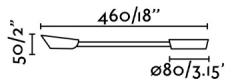

Características generales

Fijación	Pared
Clase	II
IP	20
Voltaje	100V-240V
Hercios	50/60Hz
Tipo de interruptor	On/Off
Potencia	3W

Material

Cuerpo/Estructura	Aluminio+Acero+Silicona

Acabados

Cuerpo/Estructura	Blanco Mate

Características lumínicas

Fuente de luz incluida	Si
Temperatura	3000K
LM	150lm
CRI	>80
Grados de apertura de la luz	30°
Orientación de la luz	Acento
Clasificación energética	G

Lector

Fuente de luz del lector LED	3W, 3000K, 150lm
Grados de apertura del lector	30

Equipo eléctrico

Necesita Driver	Si
Driver incluido	Si

Descarga de archivos

Documentos generales	Descargar >