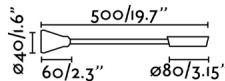

Características generales

Fijación	Pared
Clase	II
IP	20
Voltaje	100V-240V
Hercios	50/60Hz
Tipo de interruptor	On/Off
Potencia	3W

Material

Cuerpo/Estructura	Aluminio+Acero
--------------------------	----------------

Acabados

Cuerpo/Estructura	Cromo Brillo
--------------------------	--------------

Características lumínicas

Fuente de luz incluida	Si
Temperatura	3000K
LM	150lm
CRI	>80
Grados de apertura de la luz	30°
Orientación de la luz	Acento
Clasificación energética	D