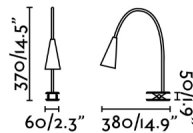

## Características generales

Fijación	Sobre mesa
Clase	II
IP	20
Voltaje	100V-240V
Hercios	50/60Hz
Metros de cable	1800mm
Tipo de interruptor	On/Off
Orientación vertical arriba	↻ 360
Orientación horizontal	↻ 360
Potencia	3W