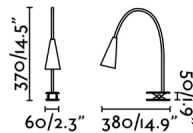

### Características generales

Fijación	Sobre mesa
Clase	II
IP	20
Voltaje	100V-240V
Hercios	50/60Hz
Metros de cable	1800mm
Tipo de interruptor	On/Off
Orientación vertical arriba	↻ 360
Orientación horizontal	↻ 360
Potencia	3W