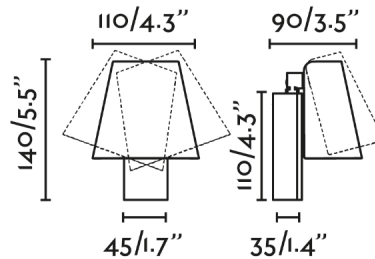

### Características generales

Fijación	Pared
Clase	II
IP	20
Voltaje	100V-240V
Hercios	50/60Hz
Tipo de interruptor	No tiene
Orientación vertical arriba	↻ 45
Orientación horizontal	↻ 60
Potencia	4W