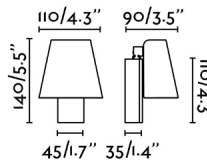

### Características generales

Fijación	Pared
Clase	II
IP	20
Voltaje	100V-240V
Hercios	50/60Hz
Tipo de interruptor	No tiene
Orientación vertical arriba	↻ 45
Orientación horizontal	↻ 60
Potencia	4W