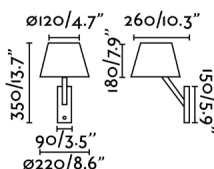

Luminaria aplique de aspecto moderno fabricada en acero y pantalla textil.

Características generales

Fijación	Pared
Clase	I
IP	20
Voltaje	100V-240V
Hercios	50/60Hz
Tipo de interruptor	On/Off
Potencia	15W

Material

Cuerpo/Estructura	Acero
Pantalla	Textil

Acabados

Cuerpo/Estructura	Cromo Brillo
Pantalla	Negro

Características lumínicas

Fuente de luz incluida	No
Orientación de la luz	Ambiental
Portalámparas incluido	Si