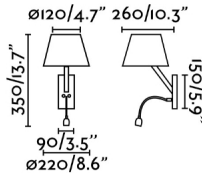

Luminaria aplique negro con lector de aspecto moderno fabricada en acero y pantalla textil.

Características generales

Fijación	Pared
Clase	I
IP	20
Voltaje	100V-240V
Hercios	50/60Hz
Tipo de interruptor	On/Off
Potencia	15W

Material

Cuerpo/Estructura	Acero
Pantalla	Textil

Acabados

Cuerpo/Estructura	Cromo Brillo
Pantalla	Negro

Características lumínicas

Fuente de luz incluida	No
Orientación de la luz	Ambiental
Clasificación energética	E