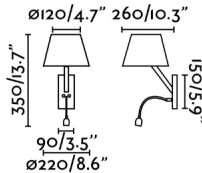

## Características generales

Fijación	Pared
Clase	I
IP	20
Voltaje	100V-240V
Hercios	50/60Hz
Tipo de interruptor	On/Off
Potencia	15W