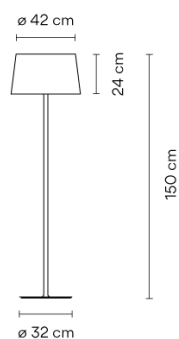

4905

Diseñado por Ramos & Bassols

WARM es una lámpara de pie con pantalla screen, cálida y elegante, adaptable a cualquier ambiente. Diseñada por Ramos & Bassols.

Ficha de modelo